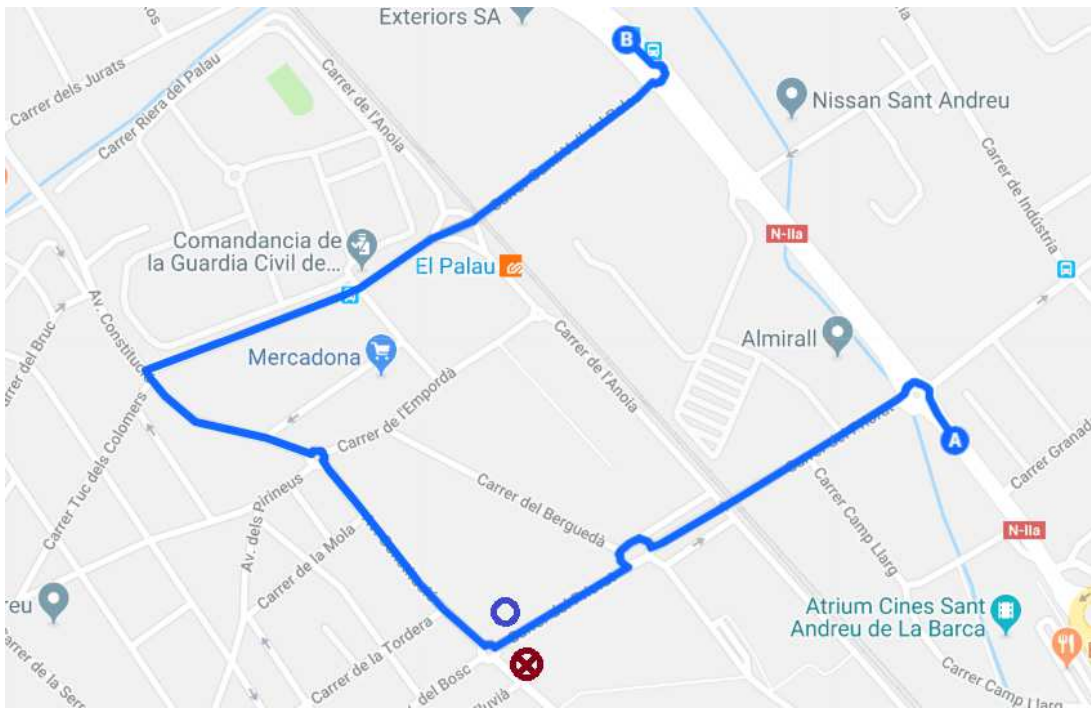

# Línies L63 L64 L65 L68 L69 N50 CNSY DIRECCIÓ MARTORELL

## L66: Sant Andreu de la Barca- Castellbisbal

*De color blau les parades habilitades i en vermell les anul·lades*