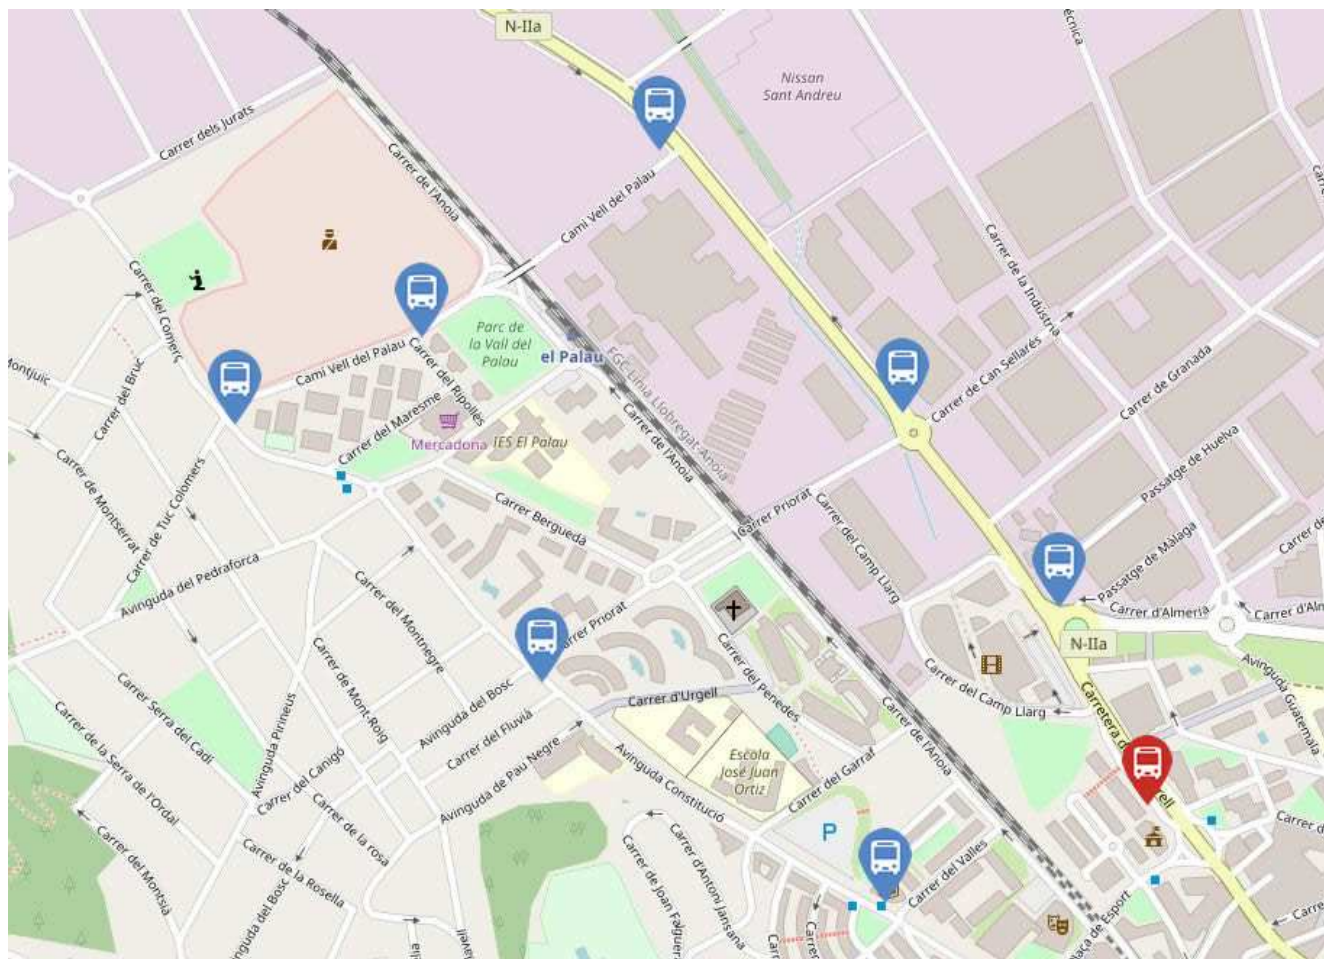

# Línies L63 L64 L65 L68 L69 N50 CNSY DIRECCIÓ MARTORELL

## L66: Sant Andreu de la Barca- Castellbisbal

*De color blau les parades habilitades i en vermell les anul·lades*