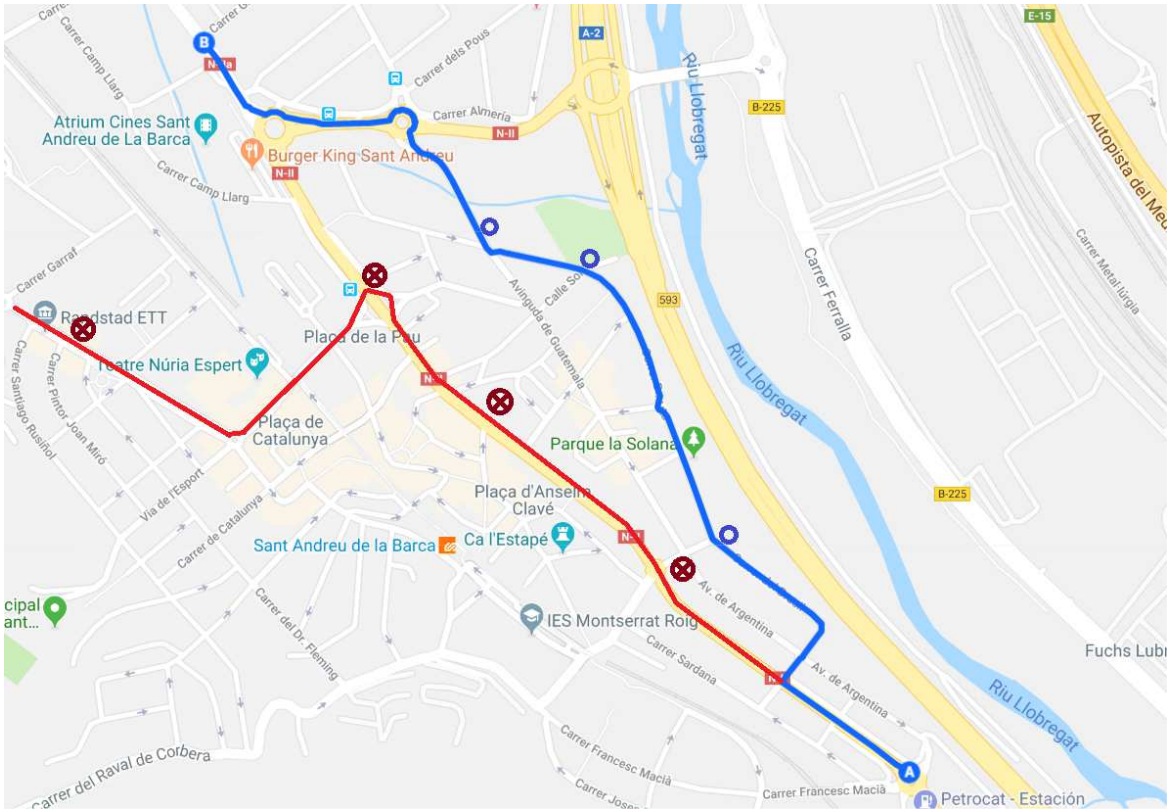

# Línies L63 L64 L65 L68 L69 N50 CNSY DIRECCIÓ MARTORELL

## L66: Sant Andreu de la Barca- Castellbisbal

*De color blau les parades habilitades i en vermell les anul·lades*